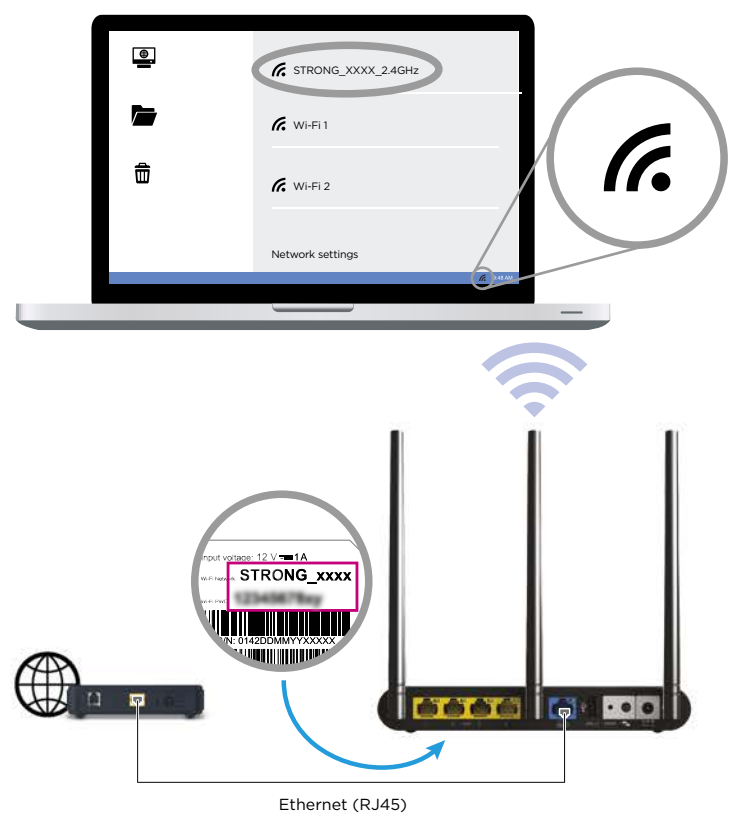

750 Mbit/s

STRONG

DUAL BAND ROUTER 750

Revive your Broadband Internet Connection!

Installation Instructions
 Installationsanleitung
 Istruzioni d'installazione
 Istruzioni per l'installazione
 Instrucciones de instalación
 Instruções de instalação
 Installatie instructies
 Installasjonsinstruksjon
 Installationsvejledning
 Installationsanvisning

3 a)

3 b)

4

Take control of your network at a finger touch!

STRONG WiFi

Available on the App Store

ANDROID APP ON Google play

SERVICE CENTER