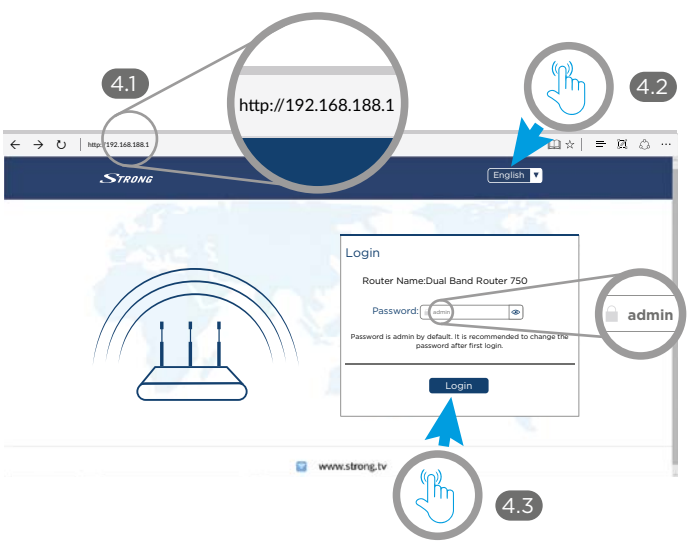

Telepítési Utasítás
 Pokyny k instalaci
 Istruzioni d'installazione
 Instrukcja instalacji
 Upute za instalaciju
 Ръководство за бърз монтаж
 Instrucțiuni de Instalare
 Οδηγίες Εγκατάστασης
 Kurulum Talimatları
 Інструкції з встановлення

3 a)

3 b)

4

Take control of your network at a finger touch!

STRONG WiFi

Available on the App Store

ANDROID APP ON Google play

SERVICE CENTER