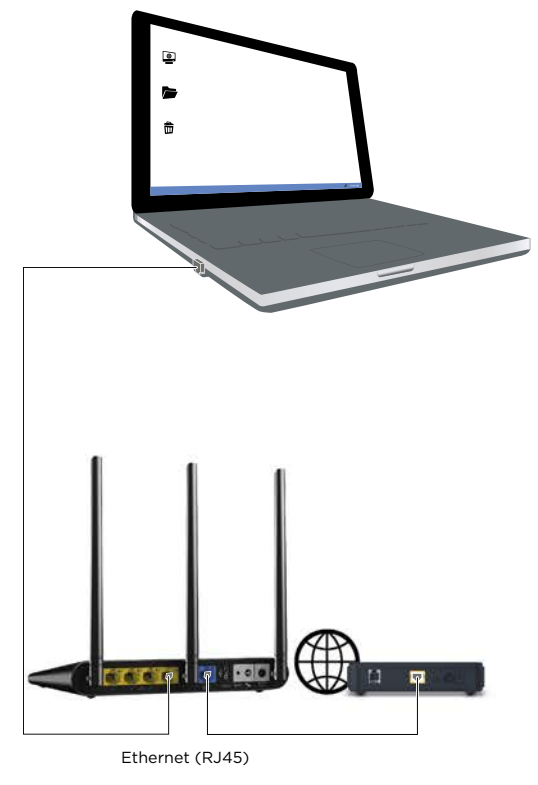

750 Mbit/s

STRONG

DUAL BAND ROUTER 750

Revive your Broadband Internet Connection!

Installation Instructions
Installationsanleitung
Istruzioni d'installazione
Istruzioni per l'installazione
Instrucciones de instalación
Instruções de instalação
Installatie instructies
Installasjonsinstruksjon
Installationsvejledning
Installationsanvisning

Telepítési Utasítás
Pokyny k instalaci
Istruzioni d'installazione
Instrukcja instalacji
Upute za instalaciju
Ръководство за бърз монтаж
Instrucțiuni de Instalare
Οδηγίες Εγκατάστασης
Kurulum Talimatları
Інструкції з встановлення

3 a)

3 b)

4

Take control of your network at a finger touch!

STRONG WiFi

Available on the App Store

ANDROID APP ON Google play

SERVICE CENTER

AT	✉ support_at@strong.tv ☎ 0820 400 150 (€ 0,12/Min. österr. Festnetz)	FR	✉ support_fr@strong.tv ☎ 0826 029 928 (€ 0,15 par mn poste fixe en France)
BG	✉ support_bg@strong.tv ☎ +359 32 634451	IT	✉ support_it@strong.tv ☎ 199 404 032 Da rete fissa 24,8 cent. al min. 12,5 cent. scatto alla risposta Da rete mobile max 49 cent. al min. 15,6 cent. scatto alla risposta
CEE	✉ support_hu@strong.tv ☎ +36 1 445 26 10	NL	✉ support_nl@strong.tv
DE	✉ support_de@strong.tv ☎ 0180 501 49 91 (€ 0,14/Min. deutsches Festnetz) (€ 0,42/Min. max. Mobilfunknetze)	PL	✉ support_pl@strong.tv ☎ 801 702 017
DK	✉ support_dk@strong.tv	UA	✉ support_ua@strong.tv ☎ +380 (44) 228 24 73

www.strong.tv

Supplied by STRONG Austria
Represented by STRONG Ges.m.b.H.
Franz-Josefs-Kai 1, 1010 Vienna, Austria
Email: support_at@strong.tv